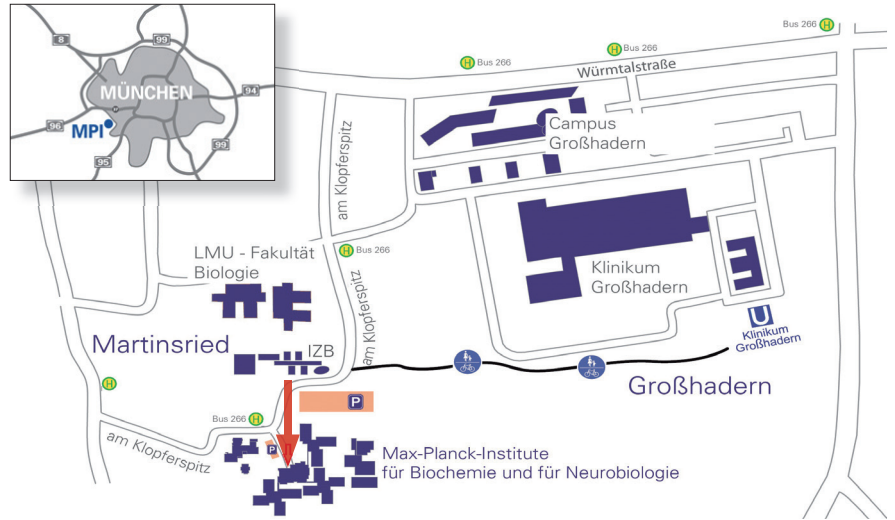

FOCUS ON
COLOUR

JILL SEER - Fotografie

HEIKE RATFISCH - Malerei

F O C U S O N C O L O U R

Jill Seer und **Heike Ratfisch** laden Sie herzlich ein zur Eröffnung ihrer gemeinsamen Ausstellung „Focus on Colour“ in der Empfangshalle des Max-Planck- Instituts für Biochemie in Martinsried am **Donnerstag, den 29. November 2018** um **18:30 Uhr**.

Dauer der Ausstellung vom 29. November 2018 bis 31.1.2019. Öffnungszeiten täglich inkl. Sa. und So. 8:00 bis 20:00 Uhr

Max-Planck-Institut für Biochemie

Am Klopferspitz 18

82152 Martinsried

Telefon: +49 89 85 78 - 1

E-Mail: user@biochem.mpg.de

max-planck-institut
für biochemie

Mit öffentlichen Verkehrsmitteln erreichbar:

U1/U2 bis „Sendlinger Tor“, umsteigen in die U6 (Richtung „Klinikum Großhadern“), bis „Klinikum Großhadern“ weiter mit der Buslinie 266 (Richtung Planegg) zur Haltestelle „Max-Planck-Institut“.